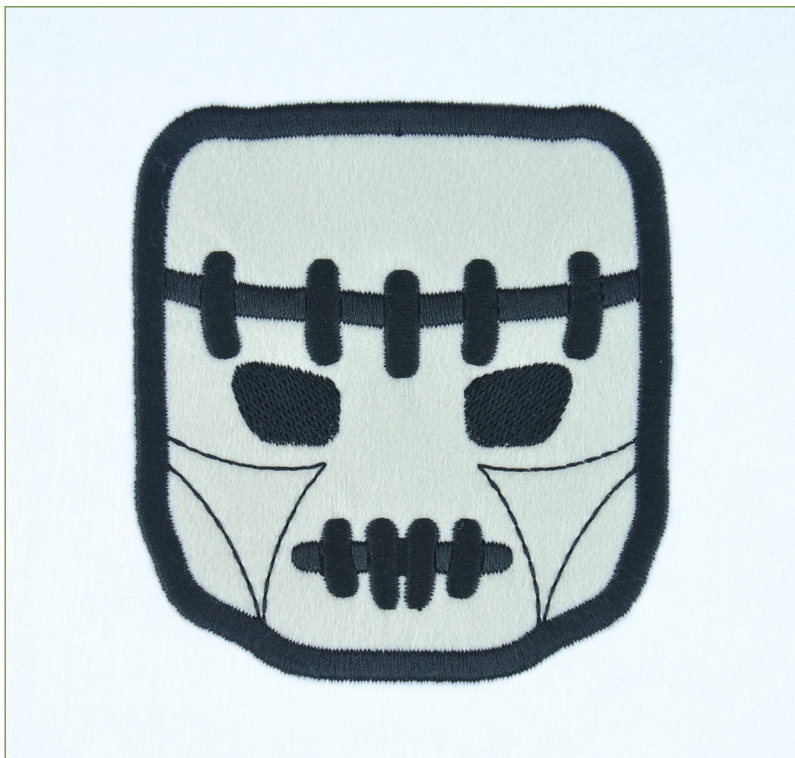

## APPLIQUE EMBROIDERY DESIGN

**Name:** Skull Applique**SKU:** S1909.1.06**Size (inches):** 4" (h) x 3.8" (w)**Size (mm):** 99.5 (h) x 95.5 (w)**Stitches:** 5741**Color Changes:** 0**Colors Used:** 1

## APPLIQUE EMBROIDERY DESIGN

**Name:** Voodoo Applique

**SKU:** S1909.1.07

**Size (inches):** 3.7" (h) x 3.5" (w)

**Size (mm):** 93.6 (h) x 88.0 (w)

**Stitches:** 5990

**Color Changes:** 0

**Colors Used:** 1

## APPLIQUE EMBROIDERY DESIGN

**Name:** Witch Applique**SKU:** S1909.1.08**Size (inches):** 3.6 " (h) x 3.6" (w)**Size (mm):** 92.5 (h) x 92.7 (w)**Stitches:** 6789**Color Changes:** 0**Colors Used:** 1